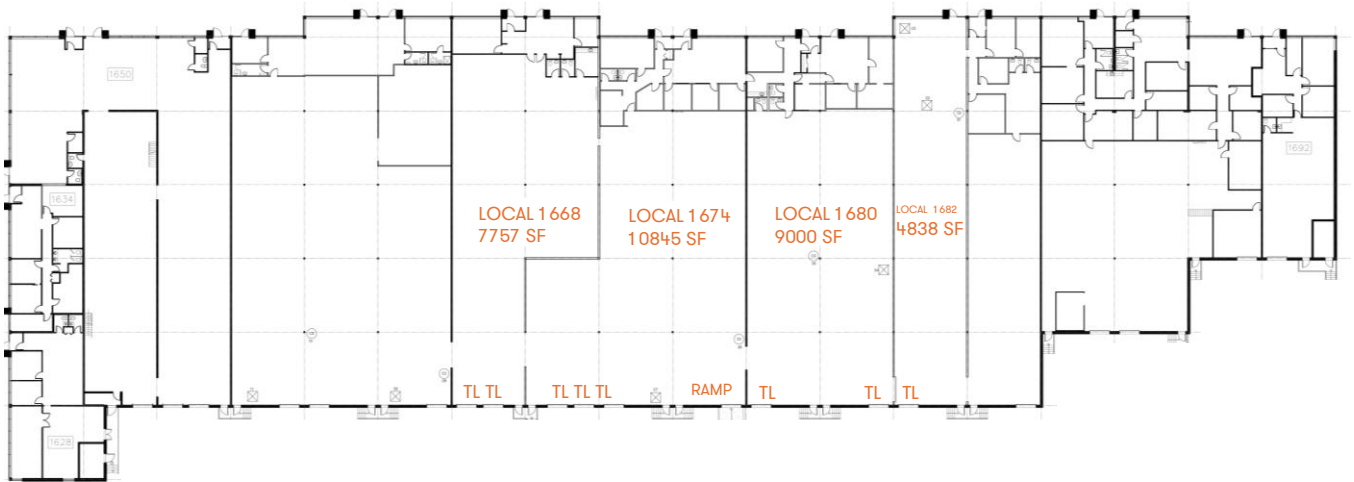

Plan de L'espace / Unit Plan

Superficie totale / Available area:	Expédition / Shipping:	Hauteur libre / Clear height:
4 838 - 32 440 pi ² / SF	8 QC / TL 1 rampe / ramp	18'
Disponibilité / Availability:	Taux demandé / Asking rate:	Capacité électrique / Electrical capacity
Immédiatement / Immediately	Contactez-nous / Contact us	Local 1668: 100A Local 1674: 125A Local 1680: 200A Local 1682: TBC