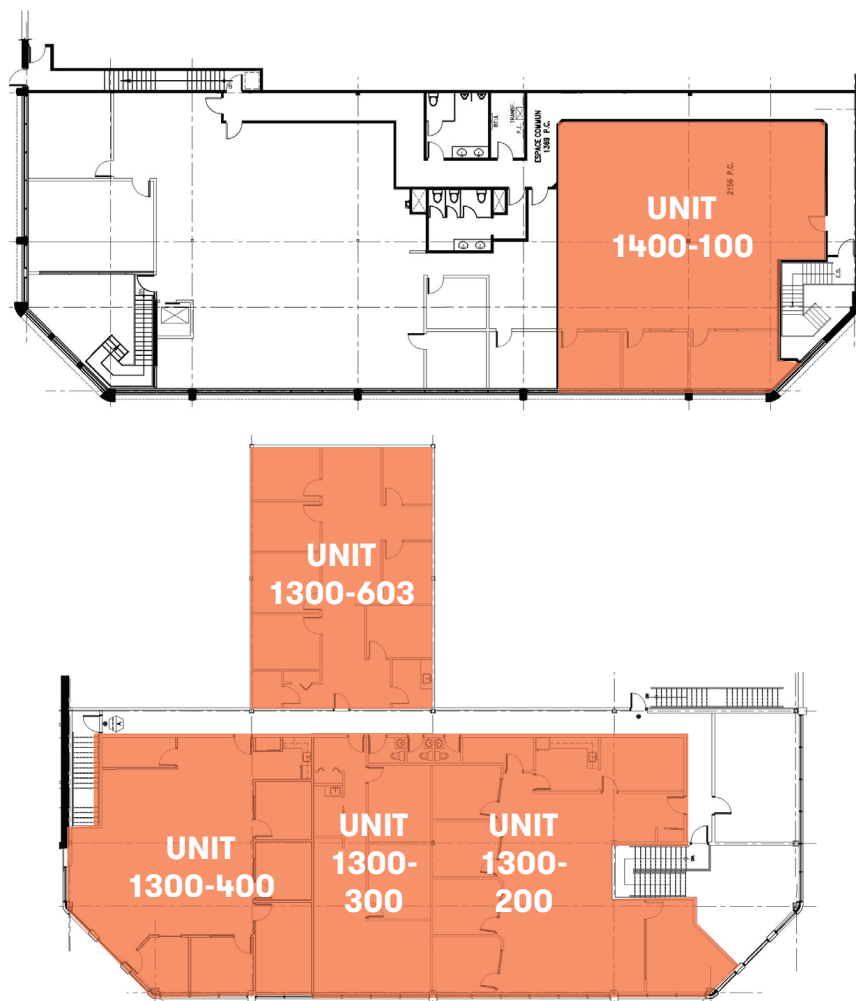

Plan de L'espace / Unit Plan

Superficie totale /
Available area:

Unit 1300-200: **2,750 pi² / SF**
 Unit 1300-300: **1,022 pi² / SF**
 Unit 1300-400: **1,991 pi² / SF**
 Unit 1300-603: **1,502 pi² / SF**
 Unit 1400-100: **2,131 pi² / SF**