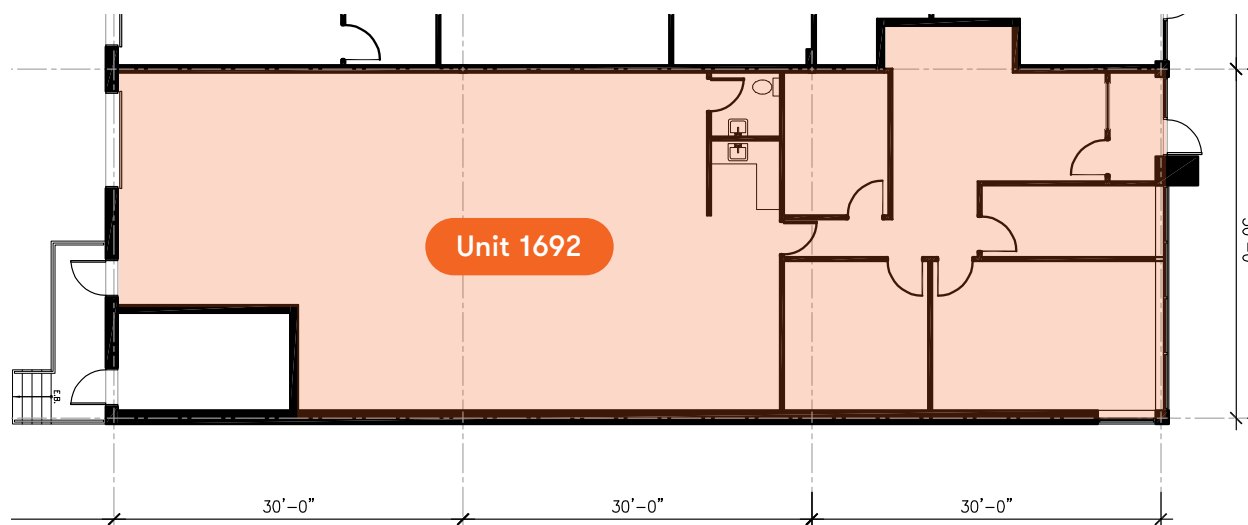

# Plan de L'espace / Unit Plan

Superficie totale / Available area:	Expédition / Shipping:	Hauteur libre / Clear height:
<b>2 613 pi<sup>2</sup> / SF</b>	<b>1 TL</b>	<b>18'</b>
Disponibilité / Availability:	Taux demandé / Asking rate:	Loyer additionnel / Additional rent:
<b>Immédiatement 2026 / Immediately 2026</b>	<b>Contactez-nous / Contact us</b>	<b>Contactez-nous / Contact us</b>