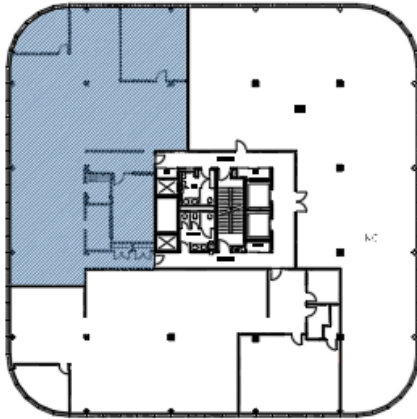

SUITE 405 – 4,447 SF

KEY PLAN