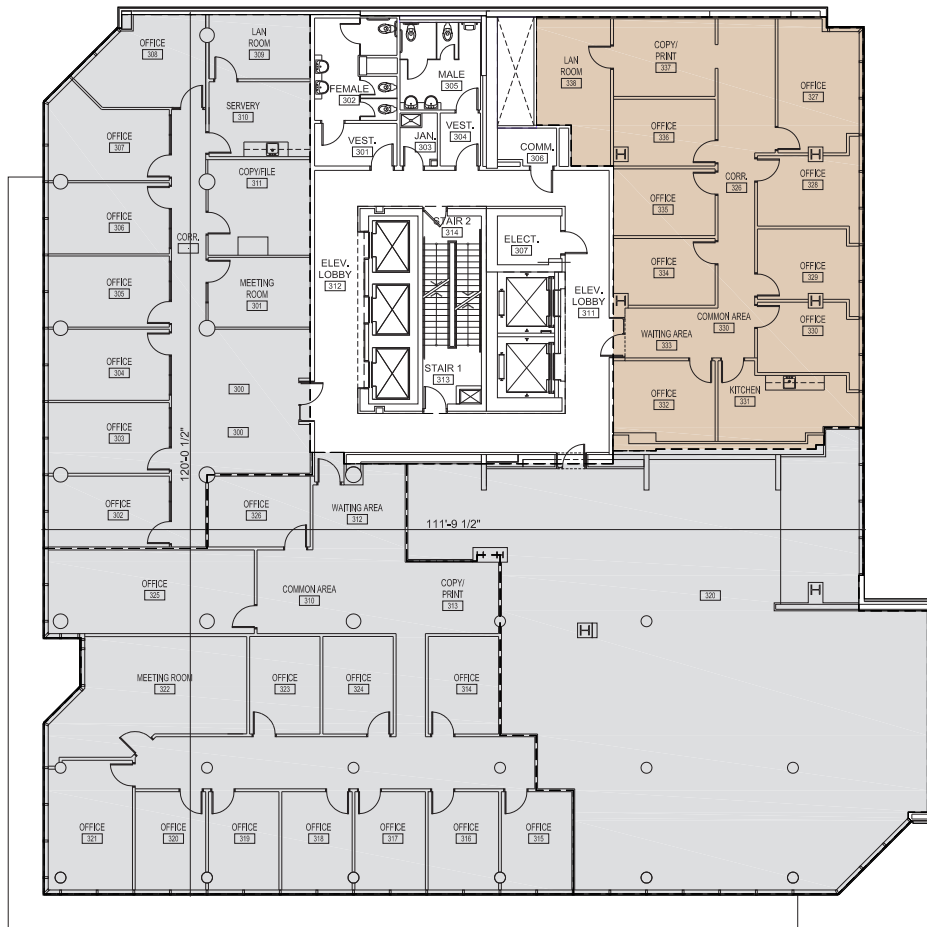

# 1791 Barrington Street

HALIFAX, NS

Suite 330

2,673 SF

[Virtual Tour](#)