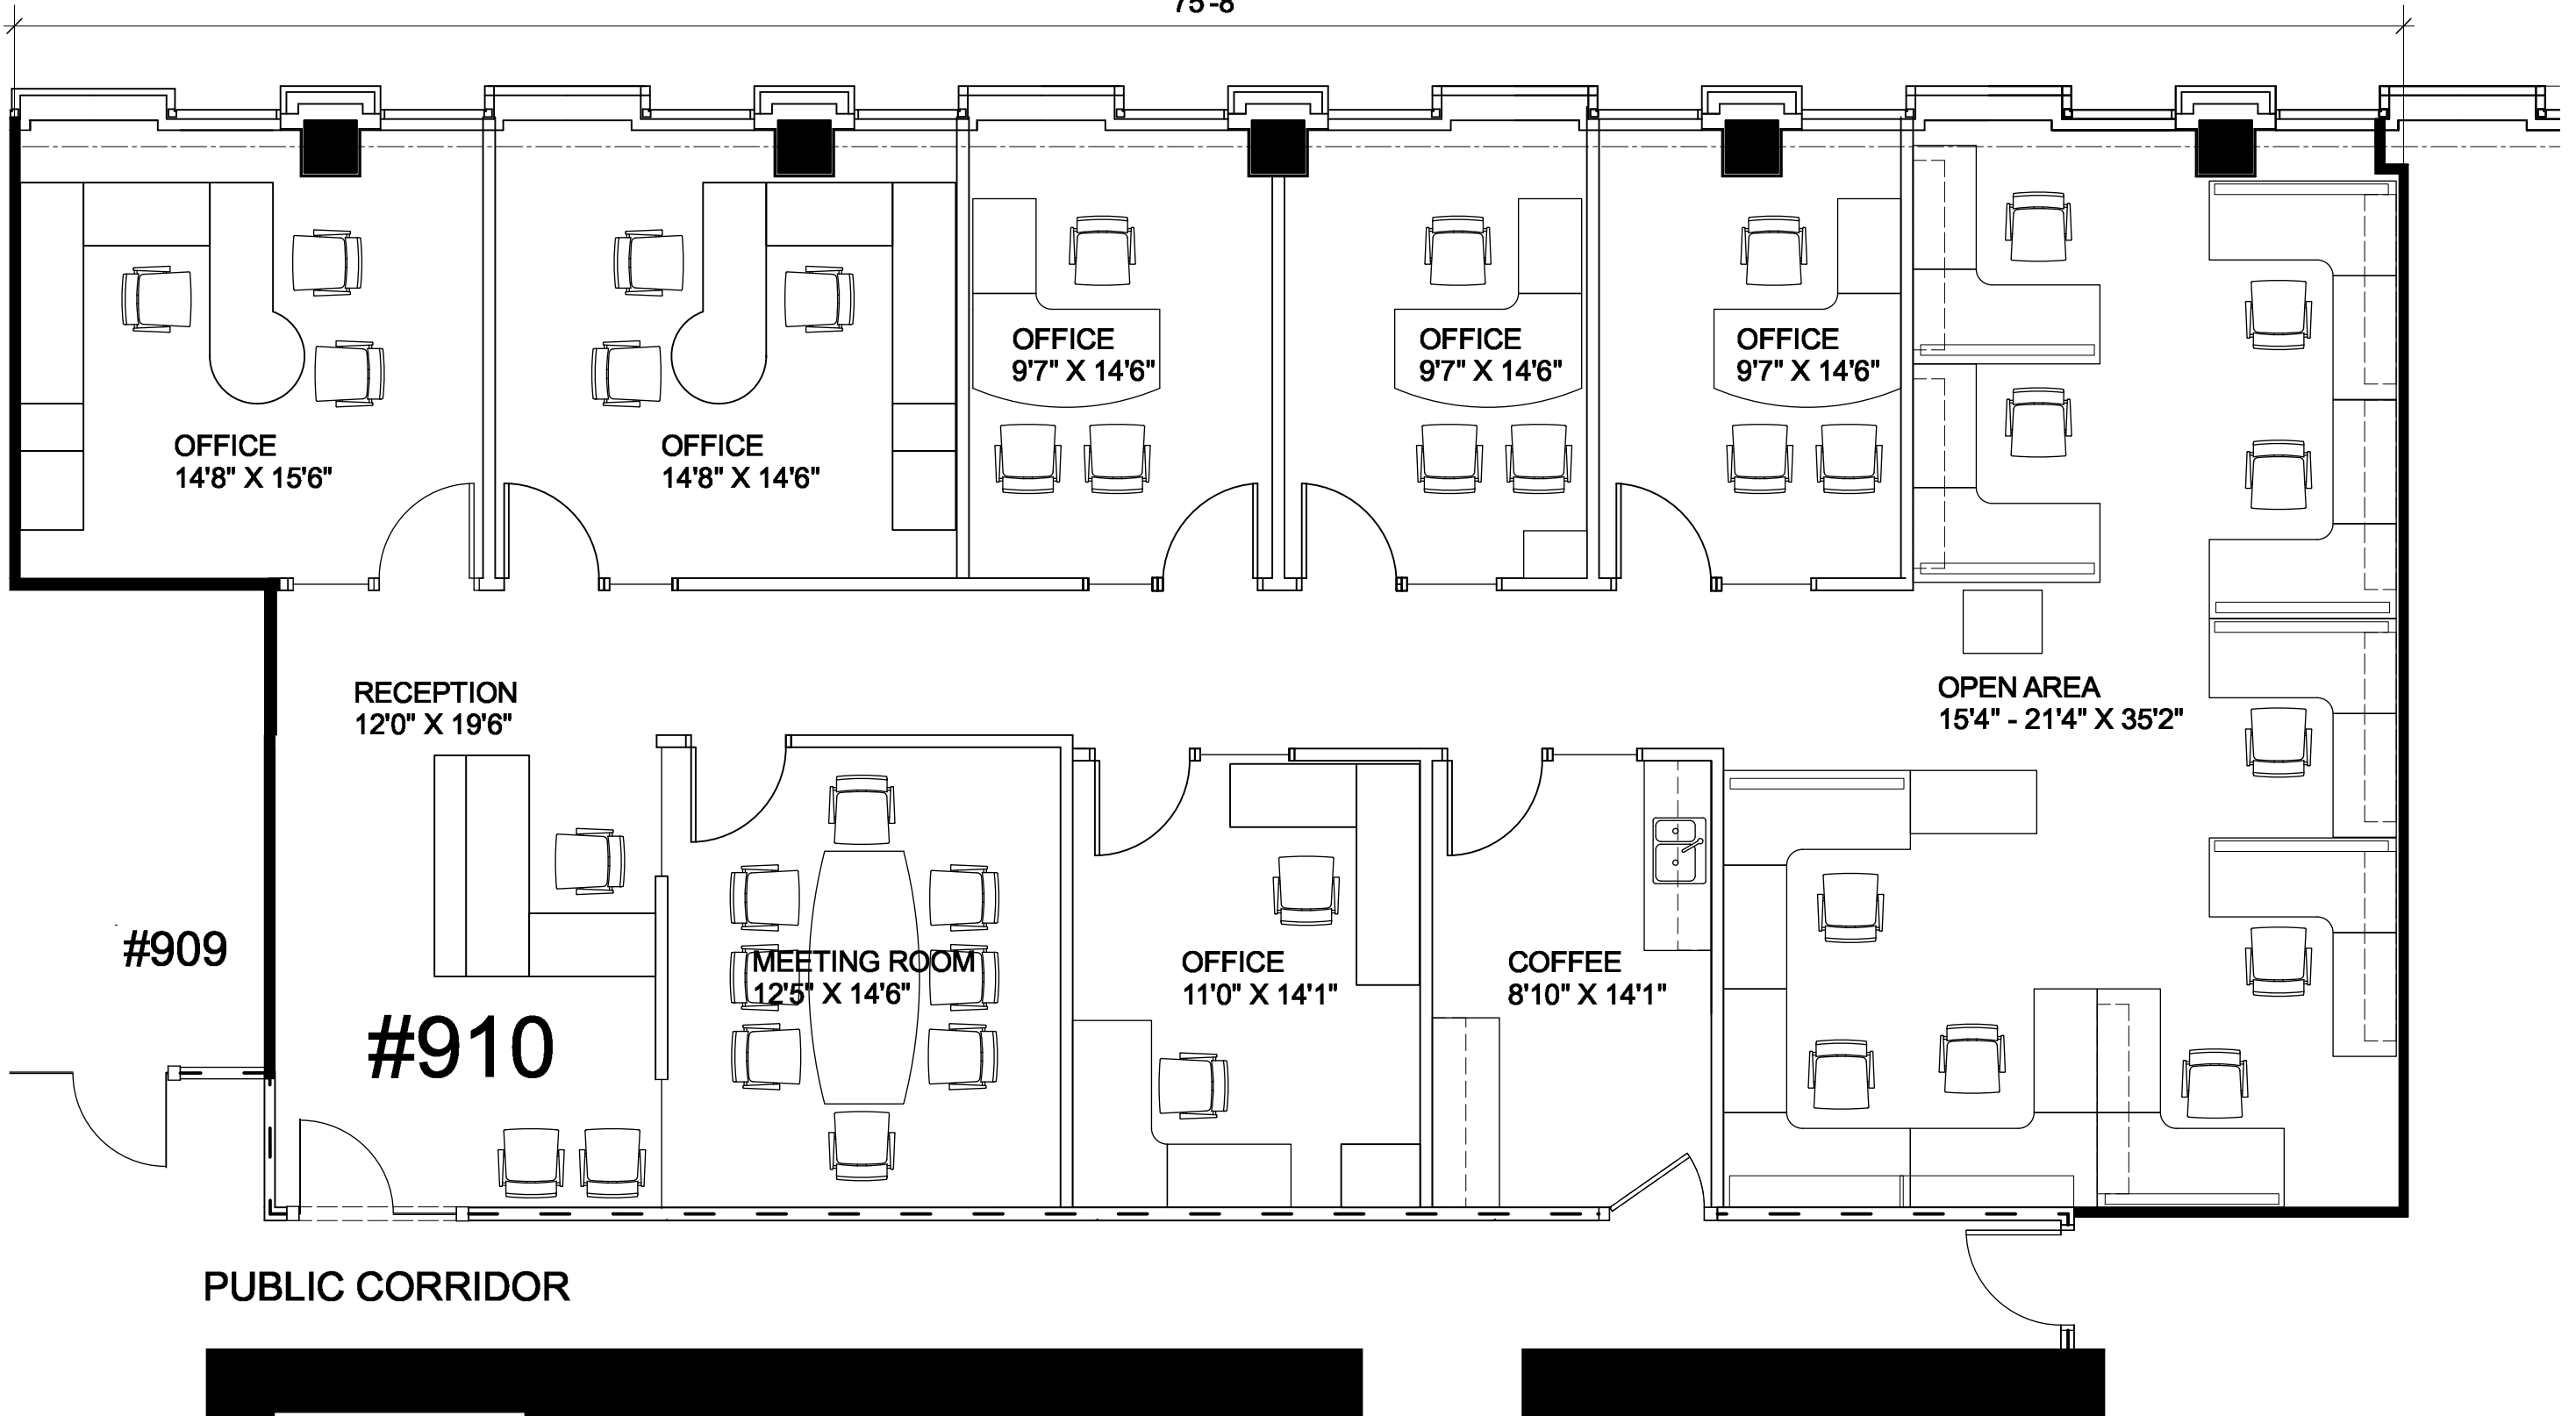

75'-8"

2 FURNITURE PLAN
Scale: 3/16" = 1'-0"