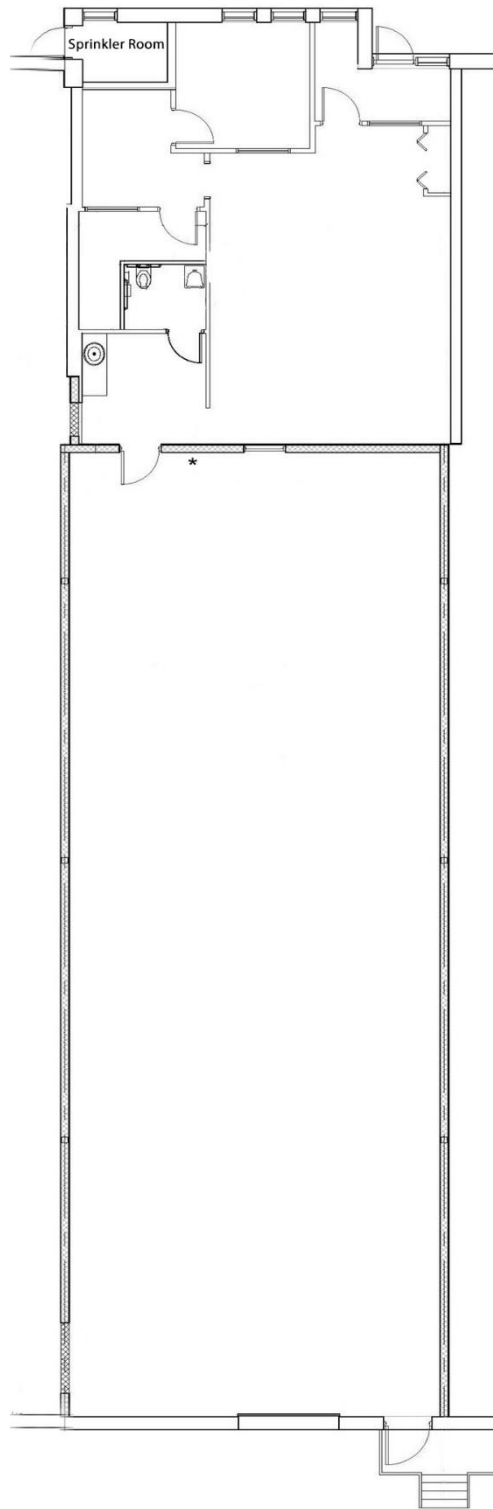

227 H boulevard Brunswick, Pointe-Claire, QC

3 753 pieds carrés / *square feet*

Le plan n'est pas à l'échelle. Toutes les mesures sont approximatives.
Plan is not to scale. All measurements are approximate.