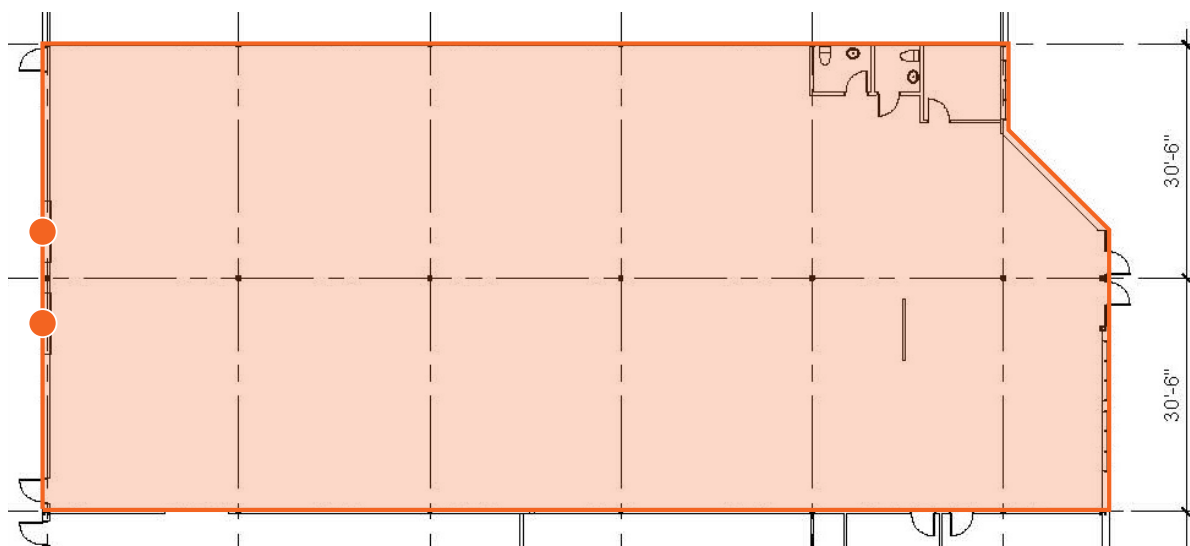

# Plan de L'espace / Unit Plan

● TL door

Superficie totale / Available area:	Expédition / Shipping:	Entrée électrique / Power:	Hauteur libre / Clear height:
+/- 8 400 pi <sup>2</sup> / SF	2 QC / TL	600 V (200 Amps)	18'
Disponibilité / Availability:		Taux demandé / Asking rate:	Frais d'opérations et taxes / operating costs and taxes:
30 jours / 30 days		Contactez-nous / Contact us	Contactez-nous / Contact us