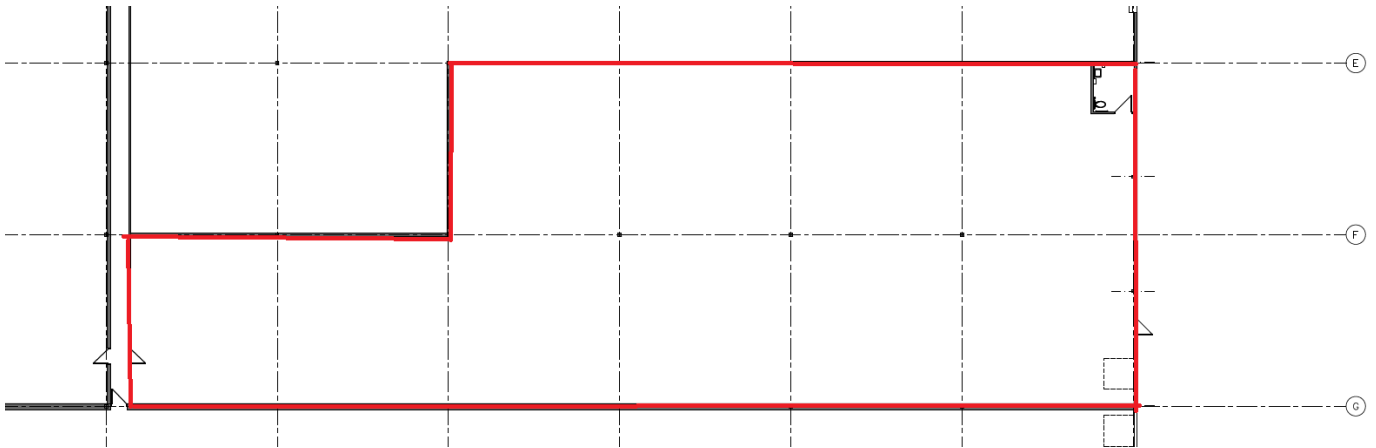

Plan de L'espace / Unit Plan

Superficie totale / Available area:	Expédition / Shipping:	Hauteur libre / Clear height:
12,302 pi ² / SF	1 QC / TL	28'
Disponibilité / Availability:	Taux demandé / Asking rate:	Loyer additionnel / Additional rent:
XX month 2026	Contactez-nous / Contact us	Contactez-nous / Contact us