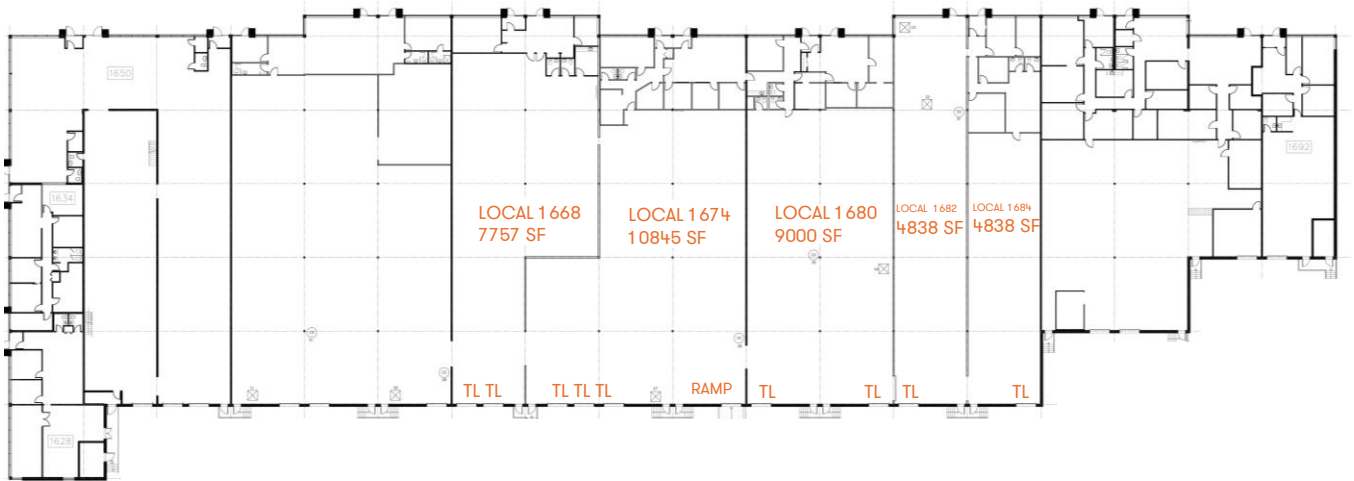

Plan de L'espace / Unit Plan

Superficie totale / Available area:	Expédition / Shipping:	Hauteur libre / Clear height:
4 838 - 37 278 pi ² / SF	9 QC / TL 1 rampe / ramp	18'
Disponibilité / Availability:	Taux demandé / Asking rate:	Capacité électrique / Electrical capacity
Juillet / July 2026	Contactez-nous / Contact us	Local 1668: 100A Local 1674: 125A Local 1680: 200A Local 1682: tbc Local 1684: 100A