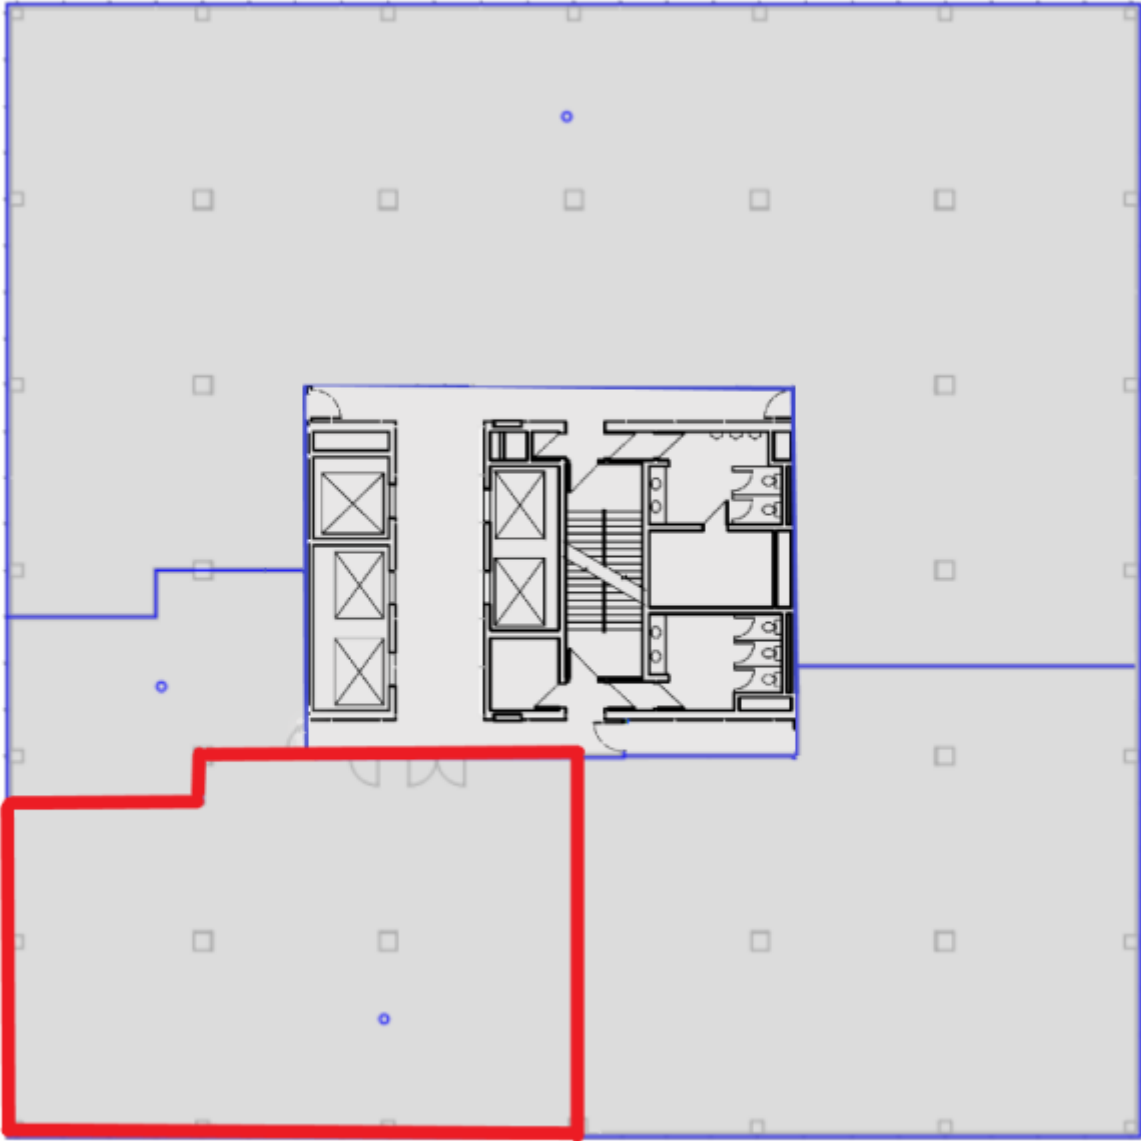

UNIT #1130 – 11TH FLOOR – 2,692 SF

=====