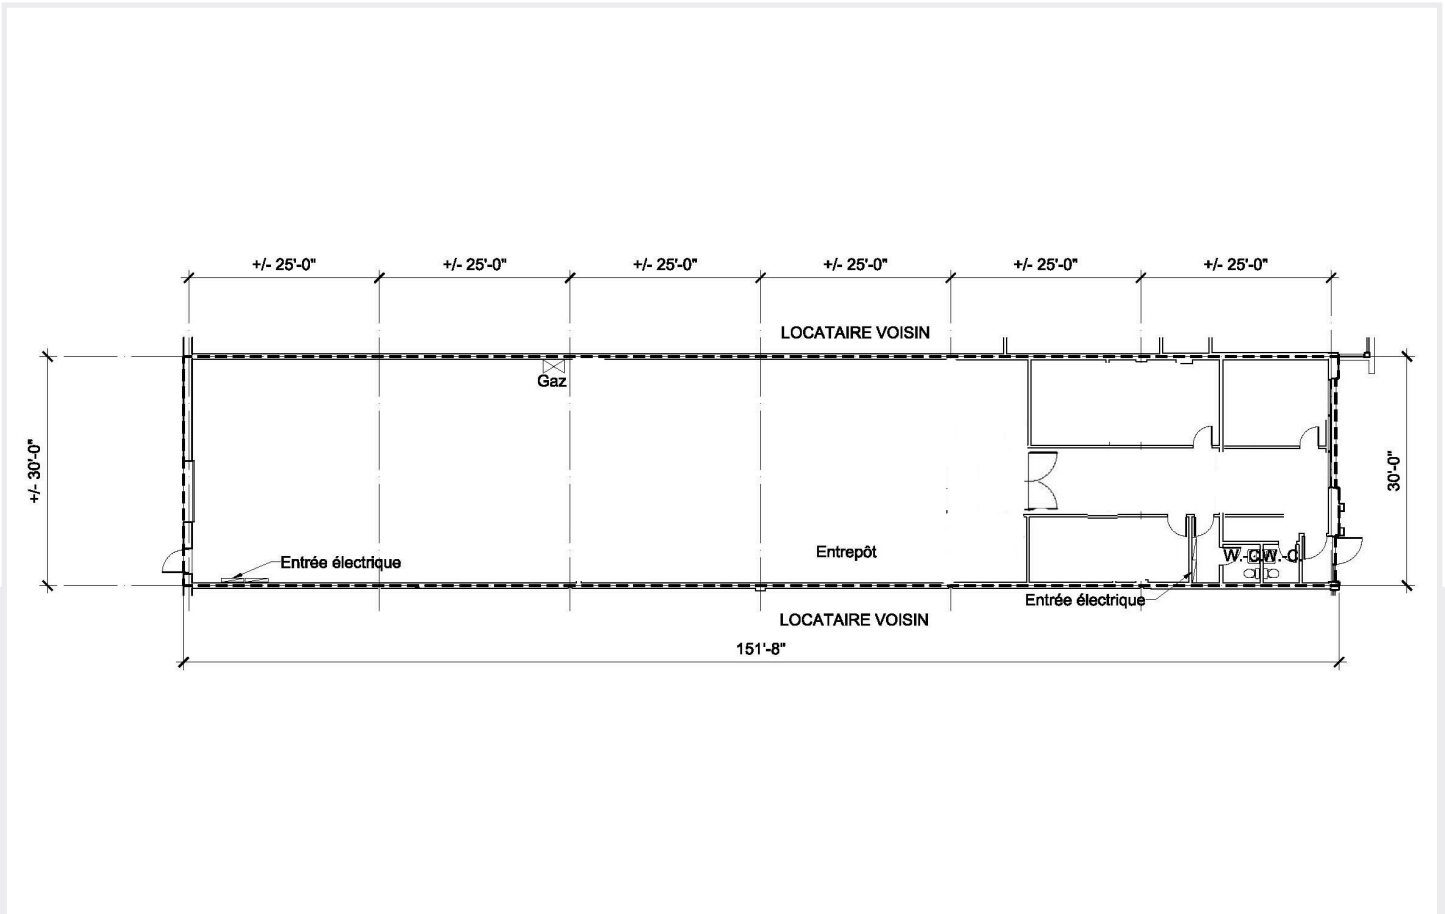

Plan de L'espace / Unit Plan

Superficie totale / Available area:	Expédition / Shipping:	Hauteur libre / Clear height:
4 556 pi² / 4,556 SF	1 TL	18'
Disponibilité / Availability:	Taux demandé / Asking rate:	
Août / August 2026	Contactez-nous / Contact us	