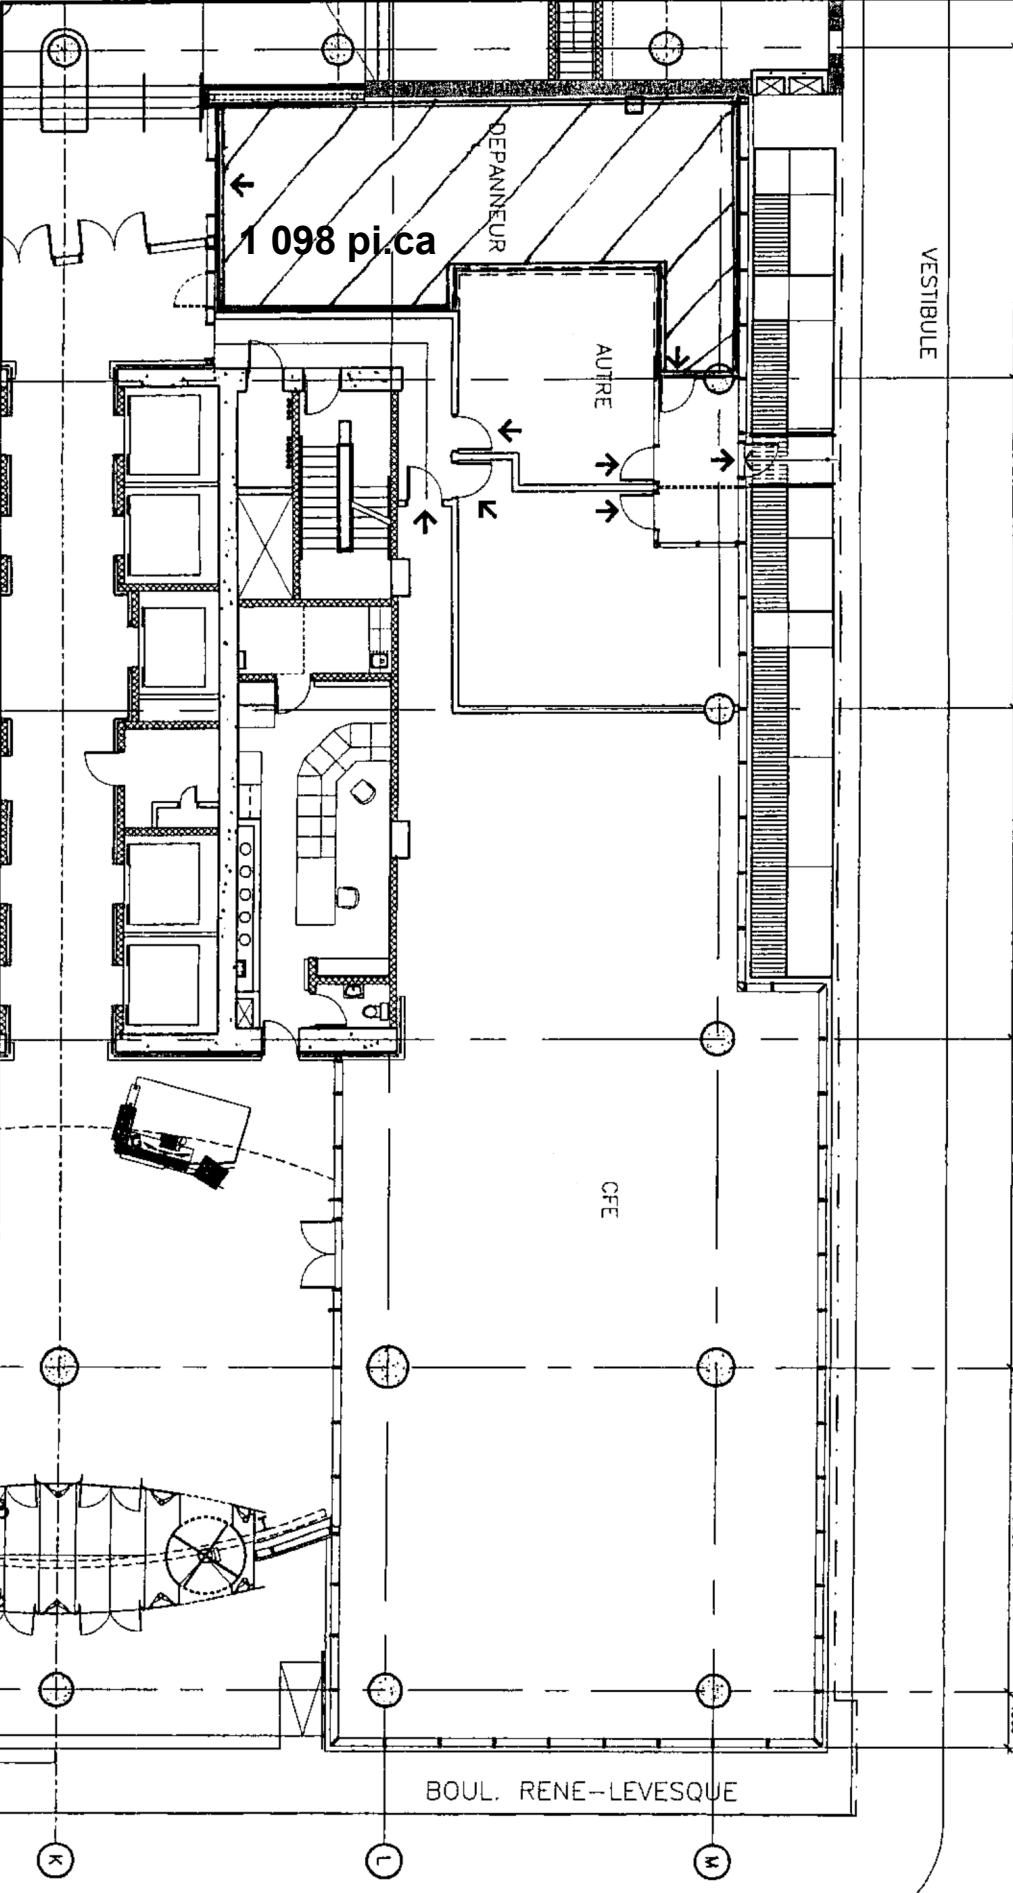

RUE LUCIEN-L'ALLIER

VESTIBULE

AUTRE

DEPANNÉUR

1 098 pi.ca

CPE

BOUL. RENE-LEVESQUE

ARCHITECTURE:

BEIQUE LEGAULT THUOT
ARCHITECTES

CITE DU
COMMERCE ELECTRONIQUE
MONTREAL

TITRE C.C.E. - EDIFICE 2

ESPACES LOCATIFS
RUE LUCIEN-L'ALLIER
REZ-DE-CHAUSSEE
VUE EN PLAN

APPROUVE
D.B.

ECHELLE
1:200

DATE
27/06/2004

DESSIN No.