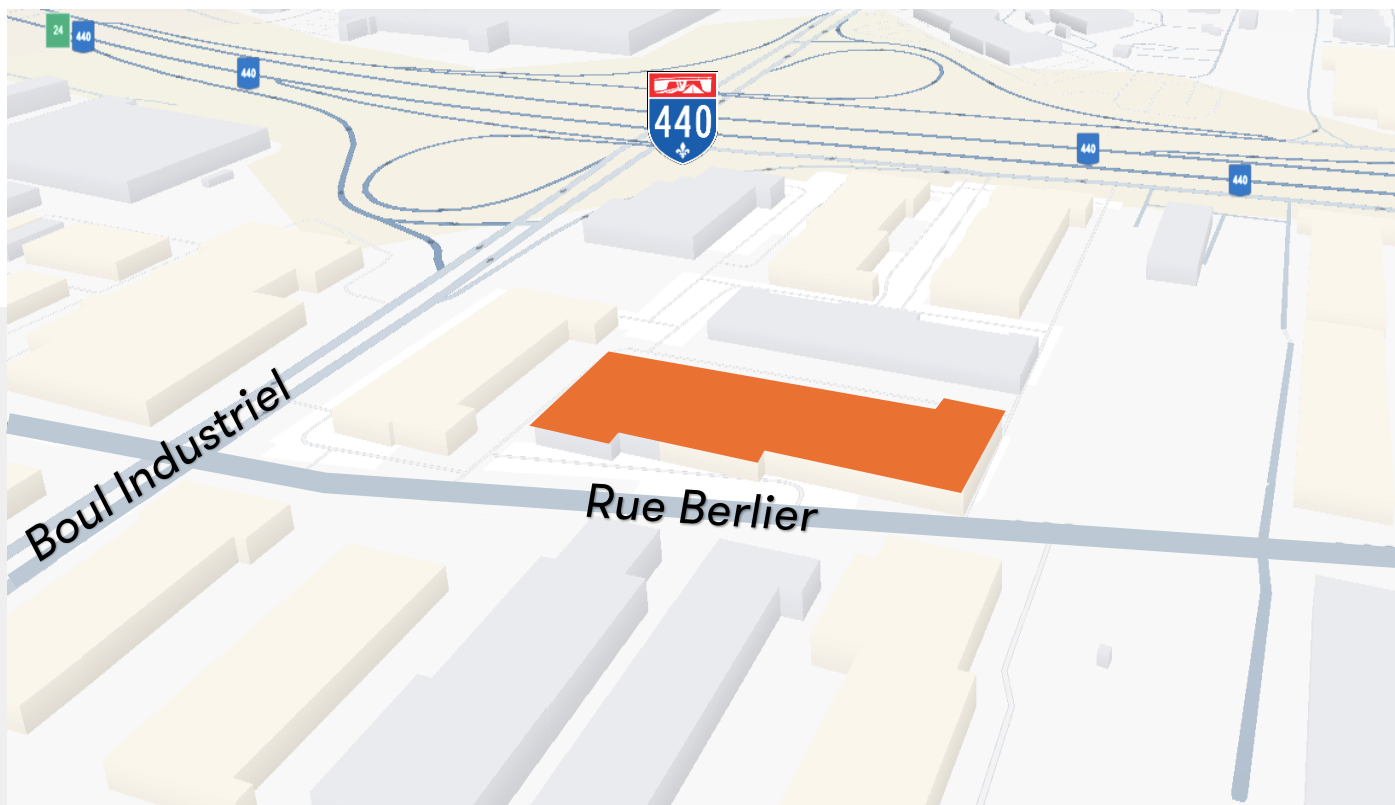

À Louer | For Lease

1100-1154 Rue Berlier

Suite 1120

Laval, QC

- Disponible 30 jours/
Available 30 days
- 4 490 pi² / SF
- 18' Hauteur libre / clear height
- 2 quais de chargement / truck-level doors

Pour les opportunités de location /
For leasing opportunities

Isabelle Barter , 450.978.8234 | ibarter@dream.ca
Stéphanie Le Blanc , 450-978-8233 | sleblanc@dream.ca

Dream Industrial REIT
leasing.dream.ca

Plan de L'espace / Unit Plan

Superficie totale / Available area:	Expédition / Shipping:	Hauteur libre / Clear height:
4 490 pi ² / SF	2 QC / TL	18'
Disponibilité / Availability:	Taux demandé / Asking rate:	Loyer additionnel / Additional rent:
30 jours / 30 days	Contactez-nous / Contact us	Contactez-nous / Contact us