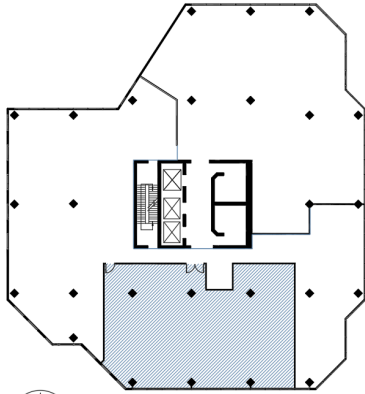

SUITE 1310 – 3,111 SF

KEY PLAN