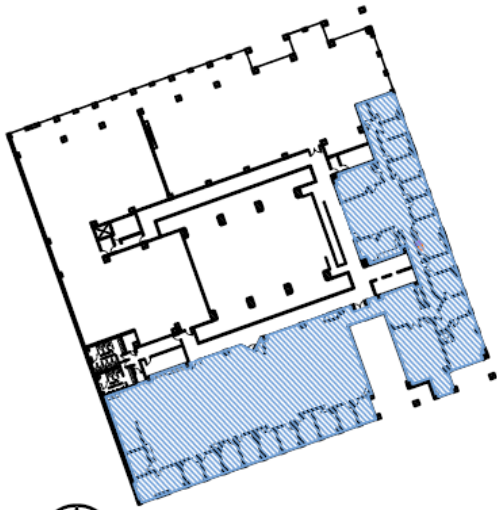

SUITE 222 – 15,081 SF

KEY PLAN