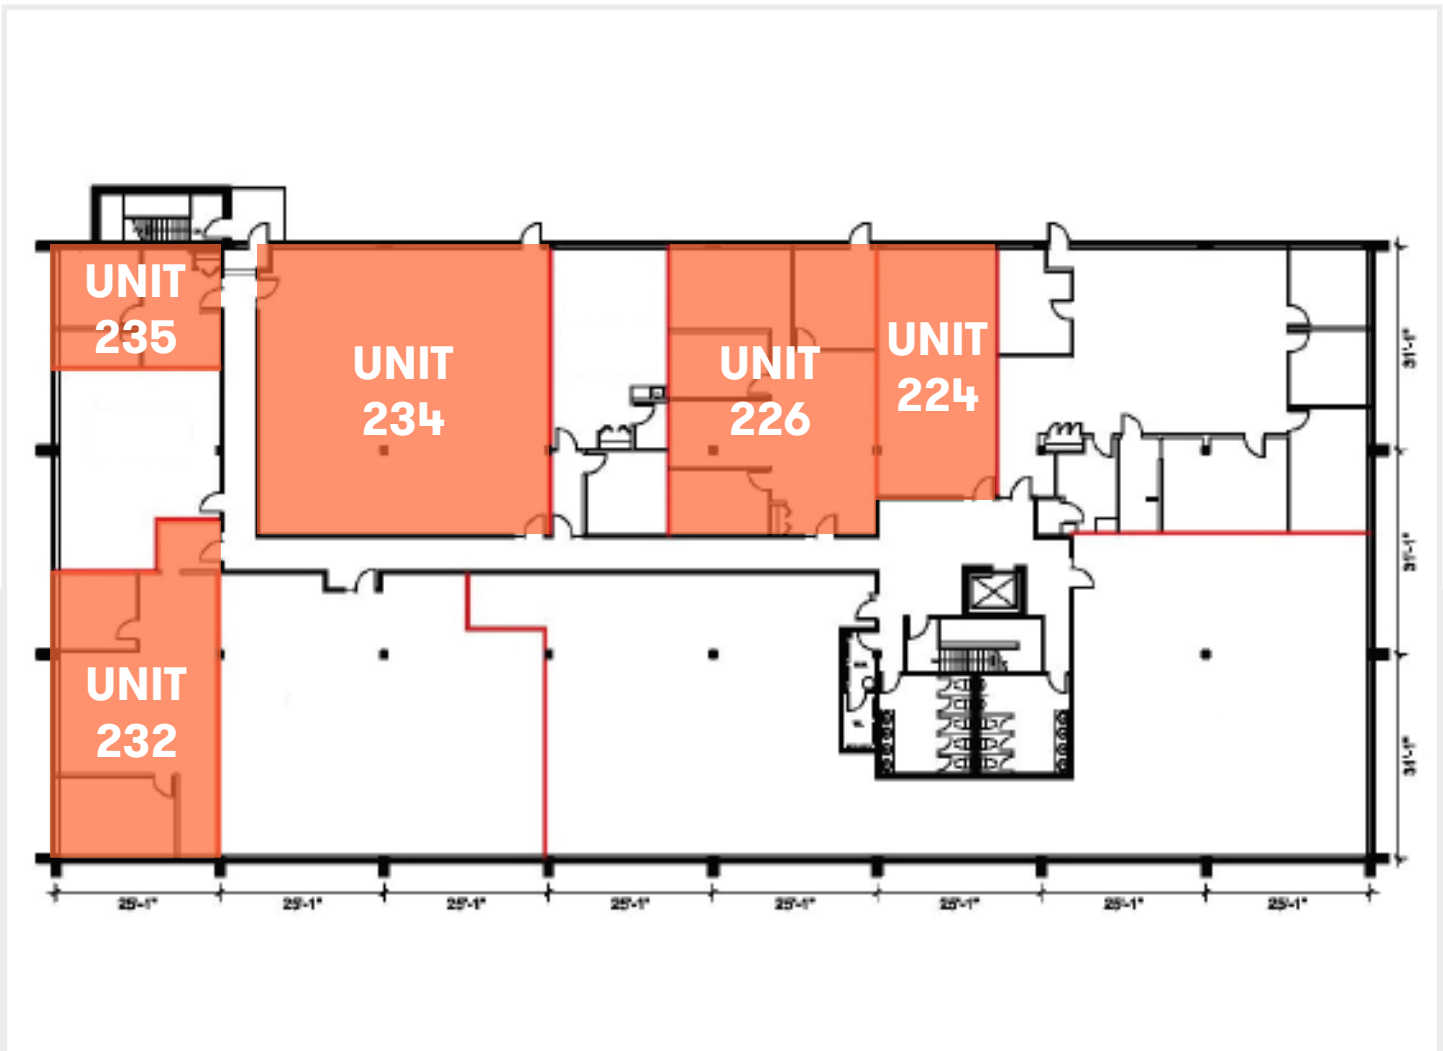

Plan de L'espace / Unit Plan

Superficie totale /
Available area:

Unit 224: **787 pi² / SF**
 Unit 226: **1,621 pi² / SF**
 Unit 232: **1,352 pi² / SF**
 Unit 234: **2,184 pi² / SF**
 Unit 235: **562 pi² / SF**