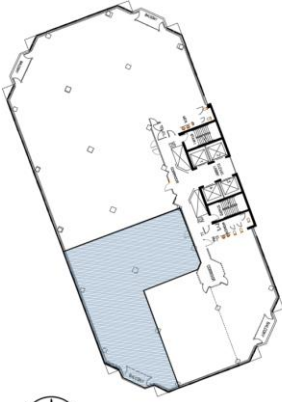

SUITE 1203 – 3,206 SF

KEY PLAN