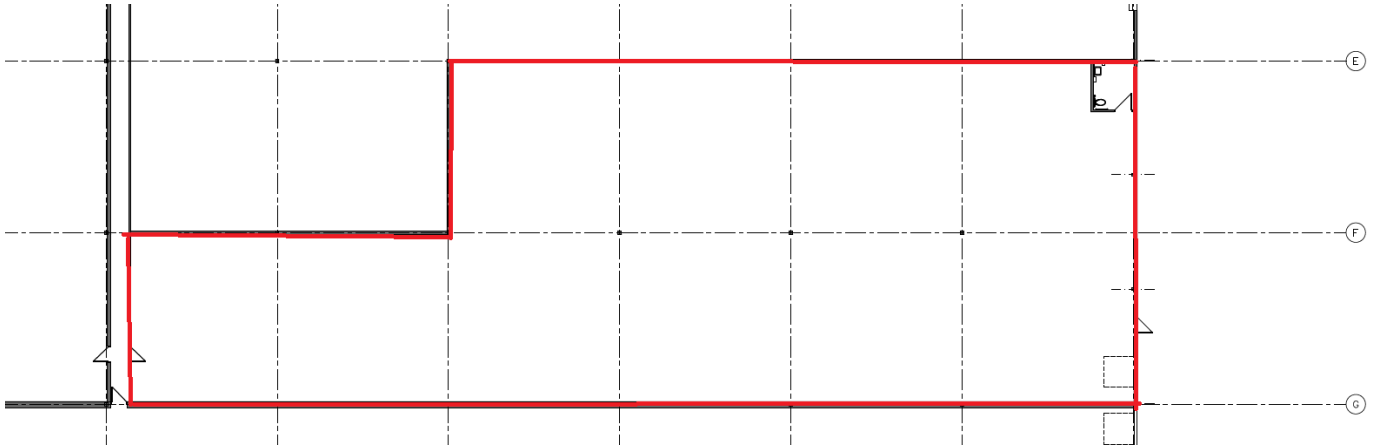

Plan de L'espace / Unit Plan

Superficie totale / Available area:	Expédition / Shipping:	Hauteur libre / Clear height:
12,302 pi ² / SF	1 QC / TL	28'
Disponibilité / Availability:	Taux demandé / Asking rate:	Loyer additionnel / Additional rent:
Août / August 2026	Contactez-nous / Contact us	Contactez-nous / Contact us