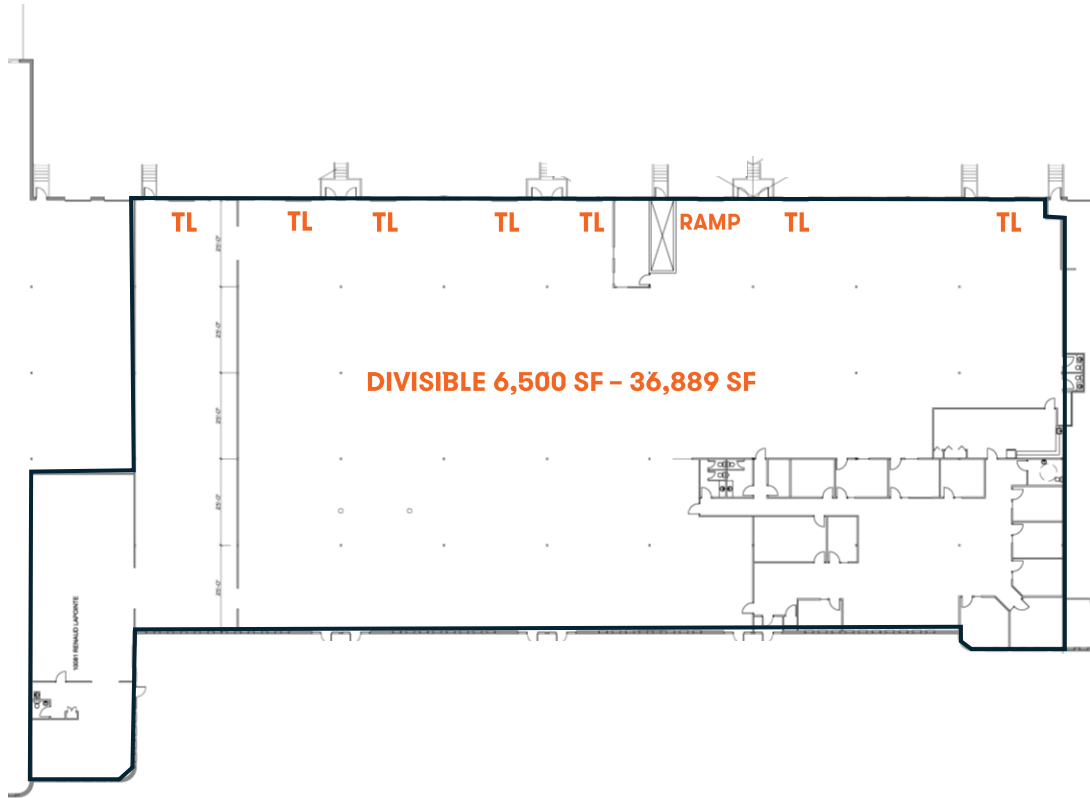

Plan de L'espace / Unit Plan

Superficie totale / Available area:	Expédition / Shipping:	Hauteur libre / Clear height:
6 500 - 36 889 pi ² / SF	7 QC / TL 1 rampe / ramp	18'
Disponibilité / Availability:	Taux demandé / Asking rate:	Loyer additionnel / Additional rent:
Novembre / November 2026	Contactez-nous / Contact us	Contactez-nous / Contact us