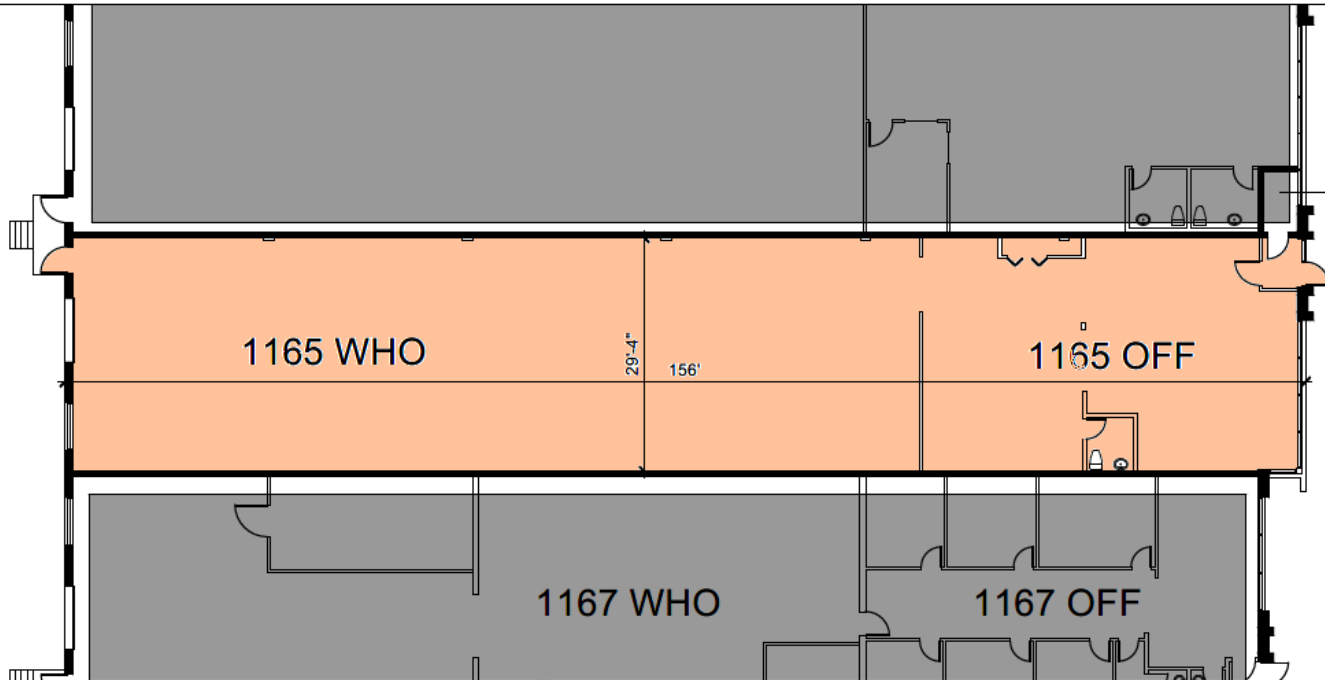

Plan de L'espace / Unit Plan

Superficie totale / Available area:	Expédition / Shipping:	Hauteur libre / Clear height:
4663 pi ² / SF	1 QC / TL	18'
Disponibilité / Availability:	Taux demandé / Asking rate:	Loyer additionnel / Additional rent:
Immédiatement / Immediately	Contactez-nous / Contact us	Contactez-nous / Contact us