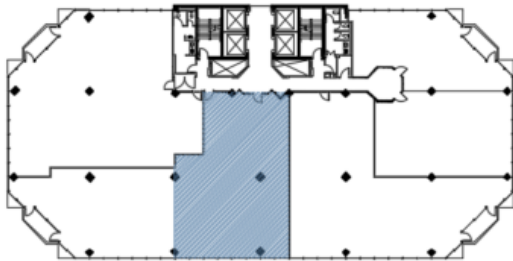

SUITE 1205 – 2,400 SF

KEY PLAN