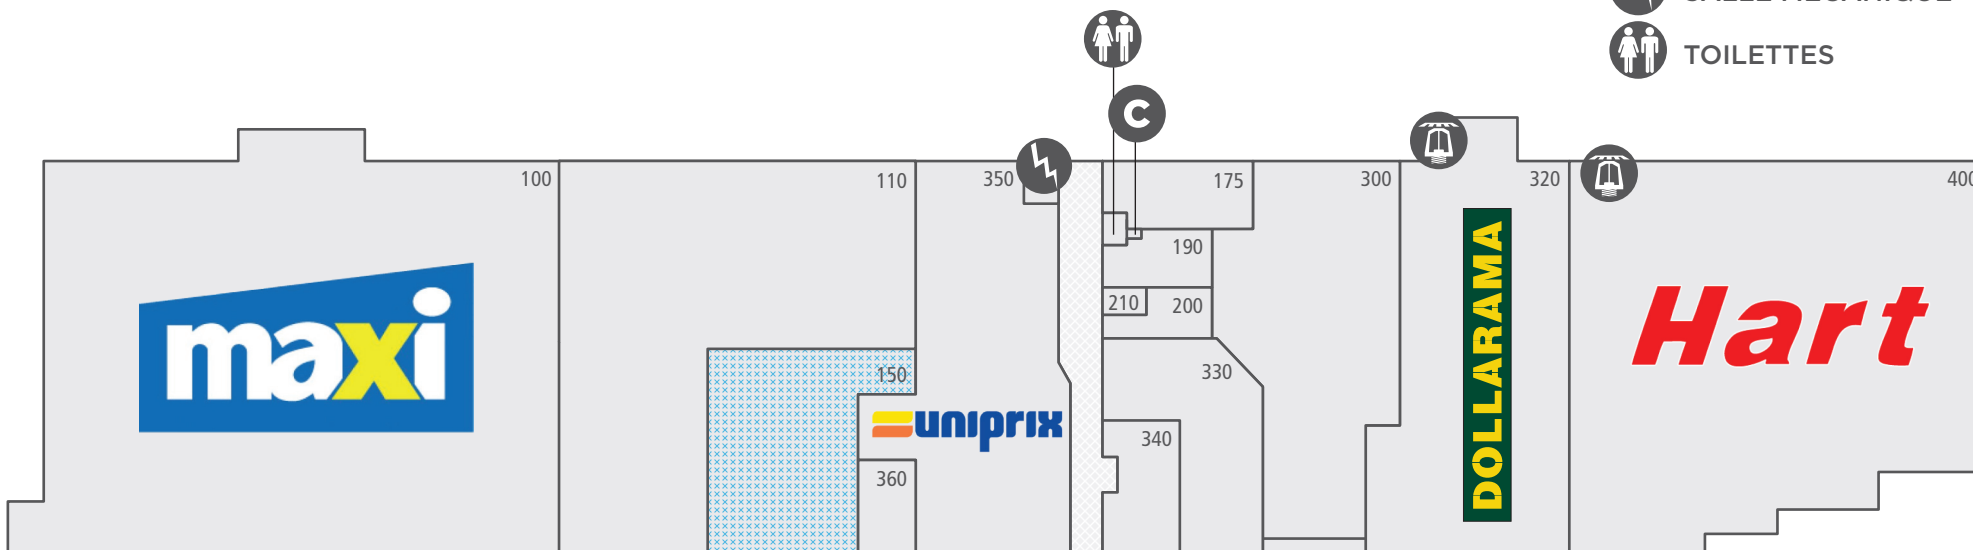

PLACE LOUIS XIV

1190, boulevard Louis-XIV, Québec
immostar.ca

- CONCIERGERIE
- SALLE DES GICLEURS
- SALLE MÉCANIQUE
- TOILETTES

100	MAXI	320	DOLLARAMA	9 240 pi2
110	KARATÉ CHARLESBOURG ..	330	CHEZ HARRY	2 987 pi2
150	VACANT	340	CLINIQUE CHIROPRACTIQUE ..	1 162 pi2
175	CRDI	350	UNIPRIX	7 898 pi2
190	NINJA QUÉBEC	360	EXPERT BEAUTÉ	830 pi2
200	TECNIC	400	HART	20 041 pi2
210	CHEZ HARRY (ENTREPÔT)	p1	SHELL	2 417 pi2
300	LE TRIPLÉ	p2	A&W	2 178 pi2

ESPACES DE STATIONNEMENT	278
ESPACES COMMUNS	2 562 pi2
SUP. LOCATIVE CENTRE	68 942 pi2
TOTAL PROPRIÉTÉ	71 504 pi2
TOTAL PROPRIÉTÉ (AVEC P1 ET P2) ..	76 099 pi2