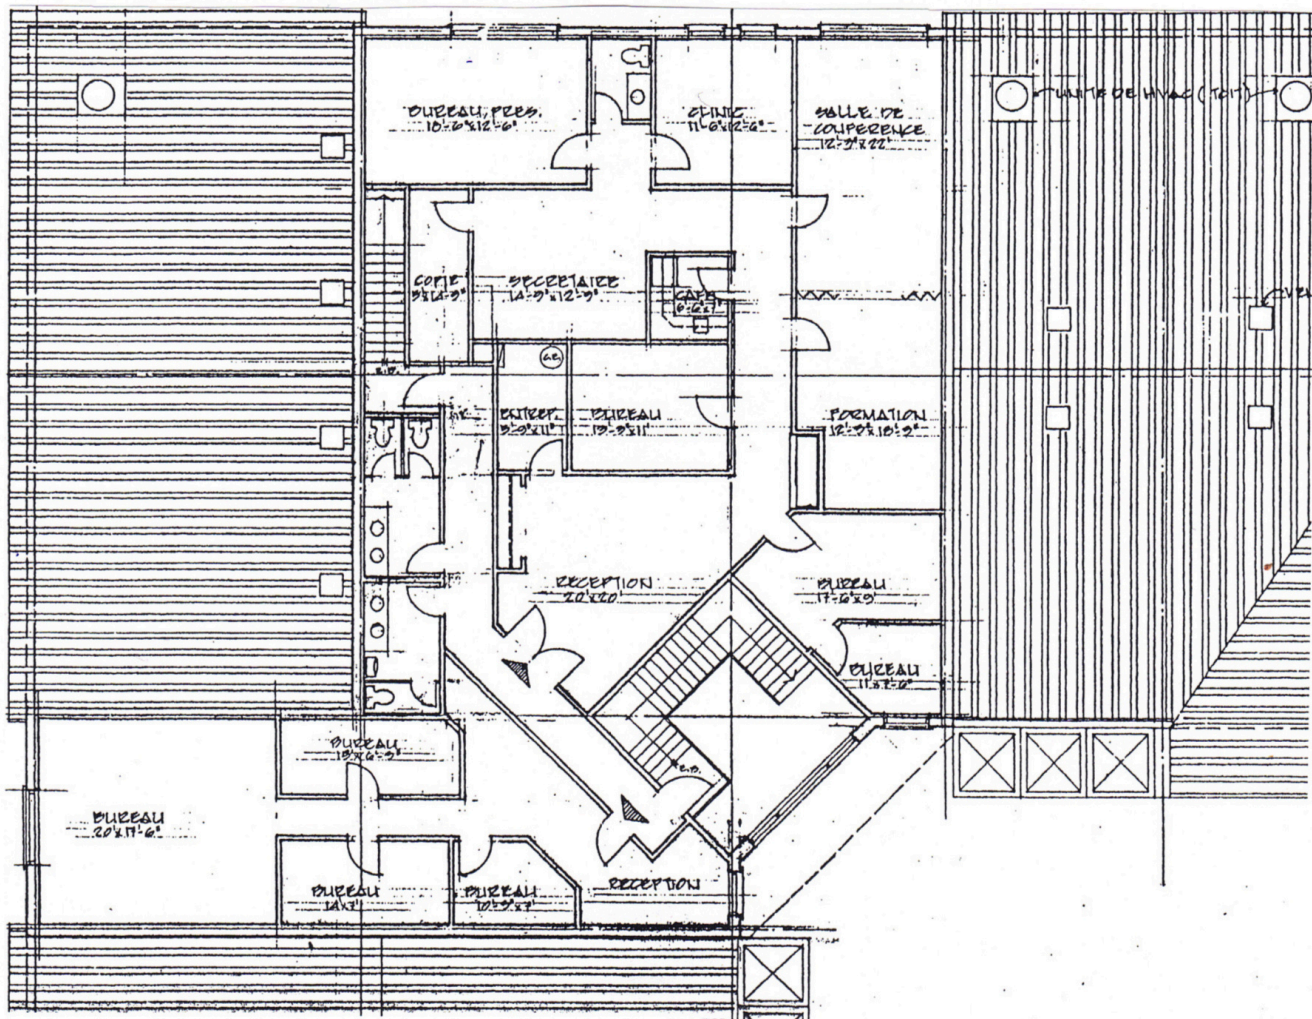

RON WIEBE REALTIES INC.

COMMERCIAL REAL ESTATE AND BUSINESS BROKERAGE

4701 BLVD SAINT-JEAN, DOLLARD-DES-ORMEAUX

RON WIEBE REALTIES INC.
LES IMMEUBLES RON WIEBE INC.

Commercial Real Estate Agency / Agence immobilière
7493 Trans-Canada, # 104
Montréal, QC
H4T 1T3

Ron Wiebe

Chartered Real Estate Broker
Courtier immobilier agréé
514-793-7333
ron@rwrealties.com