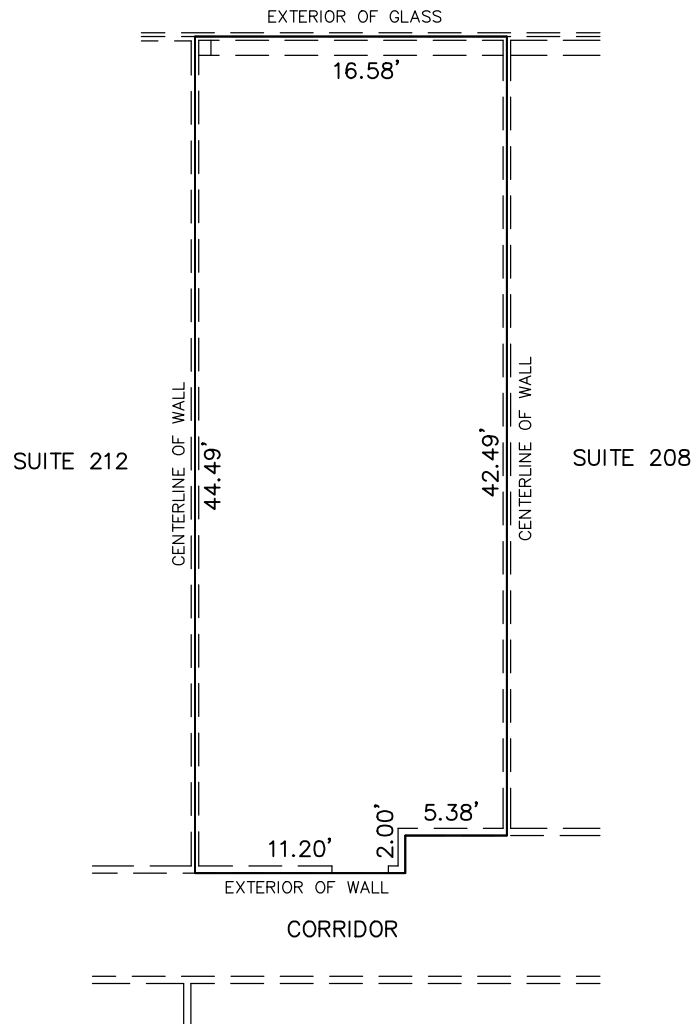

# 11 Morris Drive

DARTMOUTH, NS

Suite 209

814 SF

[Virtual Tour](#)