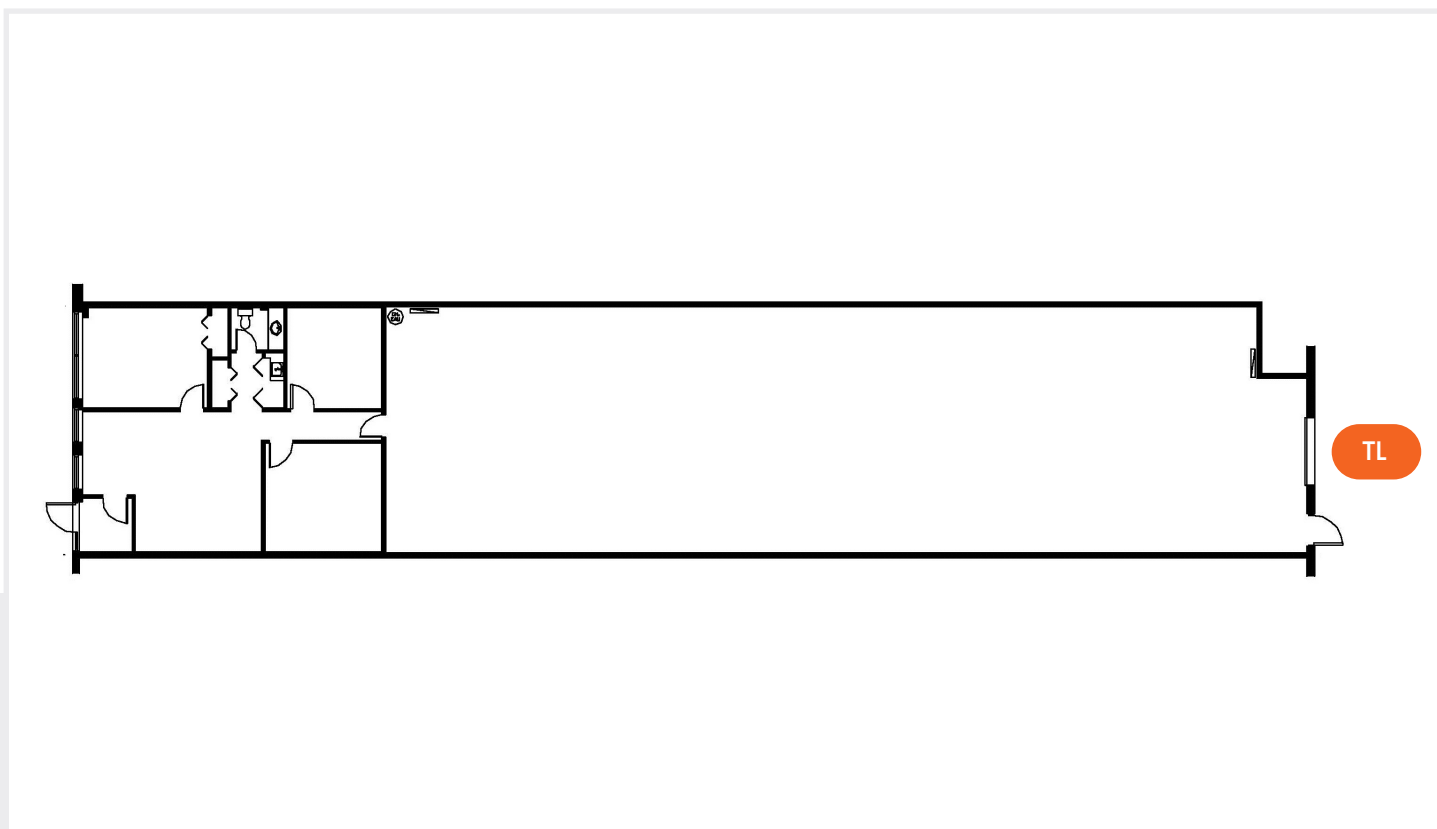

À Louer | For Lease

1108 Berlier

Laval, QC

- Disponible immédiatement / Available now
- 4 399 pi² / superficie totale / 4,399 SF total area
- Hauteur libre 18' / 18' clear height

Unit 1108

Situé au cœur du parc industriel de Laval, avec un excellent service d'expédition et un accès facile aux principales autoroutes. / Located in the heart of Laval industrial park, with great shipping and easy access to major highways.

Plan de L'espace / *Unit Plan*

Superficie totale / Available area:	Expédition / Shipping:	Hauteur libre / Clear height:
4 399 pi² / 4,399 SF	1 TL	18'
Disponibilité / Availability:	Taux demandé / Asking rate:	
immédiatement / Immediately	Contactez-nous / Contact us	